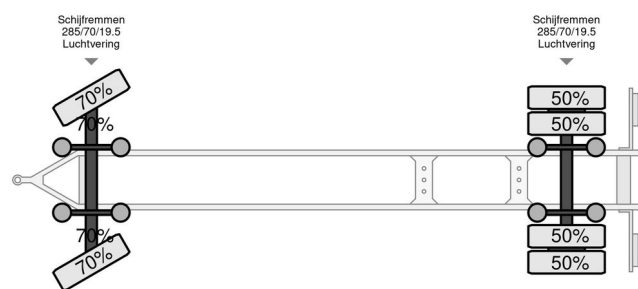

Berdex A 8000

ALLGEMEINE INFORMATIONEN

Marke	Berdex
Typ	A 8000
Baujahr	2007
Konstruktion	Viehtransport

TECHNISCHE INFORMATIONEN

Datum der Erstzulassung	30-06-2007
Nummernschild	LDZ-72-S
Gewicht	7.800 kg
Nutzlast	20.000 kg
Bruttogewicht	27.800 kg
Radstand	530
Länge	700 cm
Breite	255 cm
Höhe	400 cm

COMPANJEN

Berdex A 8000 A 8000

Referenznummer: LDZ72S

ZUBEHÖR

- 2 Fußboden • 3 Fußboden • 4 Fußboden •
- Antiblockiersystem • Durchlade systeem • größer
- Stauraum • Klappdach • Lüfter • Scheibenbremsen •
- Schieben • Trink wasser anlage

BESCHREIBUNG

Ladebordwand: Berdex, Heckklappe, 1750 kg
Hersteller: Berdex NL