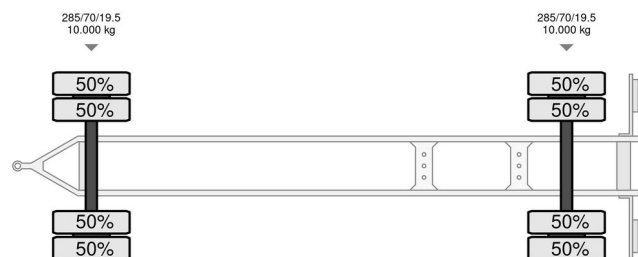

Berdex AV 1010

ALLGEMEINE INFORMATIONEN

Marke	Berdex
Typ	AV 1010
Baujahr	2006
Konstruktion	Viehtransport

TECHNISCHE INFORMATIONEN

Datum der Erstzulassung	04-05-2006
Nummernschild	WT-JN-65
Gewicht	7.400 kg
Nutzlast	12.600 kg
Bruttogewicht	20.000 kg
Radstand	590
Länge	920 cm
Breite	254 cm

Berdex AV 1010

Referenznummer: WTJN65

ZUBEHÖR

- 2 Fußboden • 3 Fußboden • 4 Fußboden • Aggregat • Antiblockiersystem • Diagonale Ecke • größer Stauraum • Hebebühne • isoliert Klappdach • Luftfederung • Lüfter • Scheibenbremsen • Schieben • Trinkwasseranlage