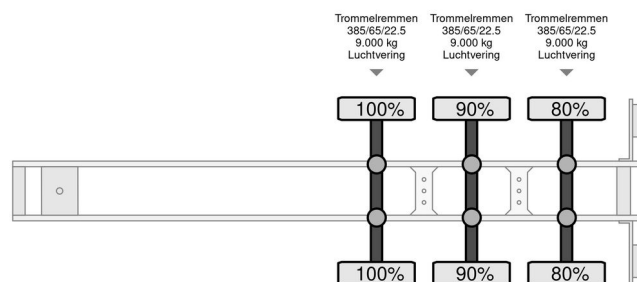

ZUBEHÖR

- 2 Fußboden
- Antiblockiersystem
- Diagonale Ecke
- EBS
- Fernbedienung
- Futter türen
- GPS/GPRS
- größer Stauraum
- Hecktüren
- Led Beleuchtung
- Luftfederung
- Lüfter
- Schieben
- Trink wasser anlage
- Trommel bremsen
- Typ 2

BESCHREIBUNG