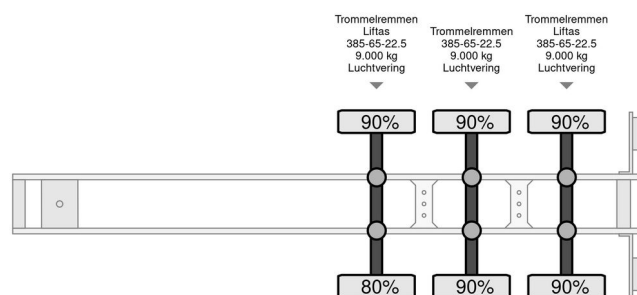

ZUBEHÖR

- 2 Fußboden
- Antiblockiersystem
- Antiblockiersystem
- Diagonale Ecke
- Futter türen
- GPS/GPRS
- größer Stauraum
- Hecktüren
- Led Beleuchtung
- Luftfederung
- Lüfter
- Schieben
- Seitentüren
- Trink wasser anlage
- Trommel bremsen
- Typ 2

BESCHREIBUNG

voor meer foto's kijk op onze website, www.companjen.nl