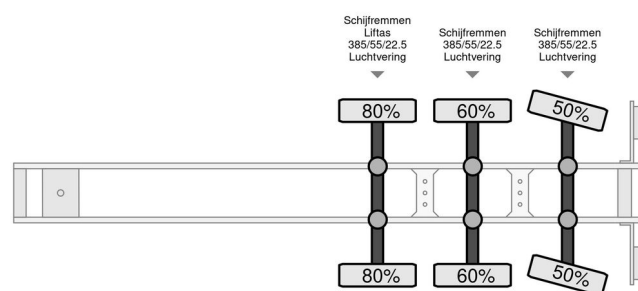

### TECHNISCHE INFORMATIONEN

Datum der Erstzulassung	22-04-2010
Fahrzeug-Identifizierungsnummer	3015
Gewicht	9.940 kg
Nutzlast	36.000 kg
Bruttogewicht	45.940 kg
Radstand	941

COMPANJEN

CUPPERS LVO 12-12 ASL