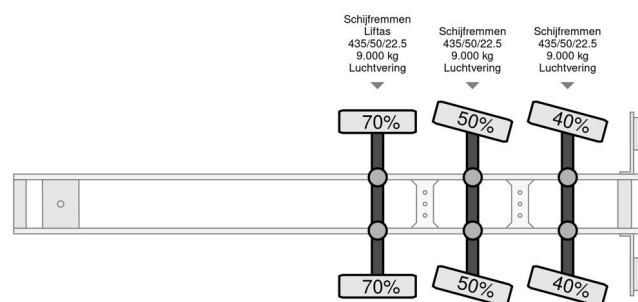

CUPPERS LVO 12-27-ASL

ZUBEHÖR

- 2 Fußboden • 3 Fußboden • Antiblockiersystem •
- Diagonale Ecke • größer Stauraum • Hebebühne •
- Hubdach • isoliertes Dach • Luftfederung • Lüfter •
- Scheibenbremsen • Schieben

BESCHREIBUNG

- 3 Schichten Schweine, 2 Schichten Sauen
- 4 große Truhen
- Elektrische Lüftungsschieber