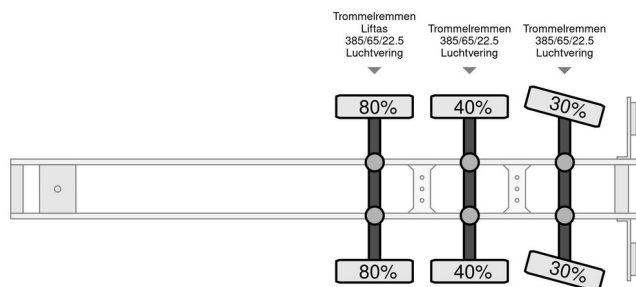

CUPPERS LVO 12-27 ASL MMBS

ALLGEMEINE INFORMATIONEN

Marke	CUPPERS
Typ	LVO 12-27 ASL MMBS
Baujahr	2008
Konstruktion	Viehtransport

TECHNISCHE INFORMATIONEN

Datum der Erstzulassung	30-06-2008
Nummernschild	LGJ-73-J
Gewicht	13.240 kg
Nutzlast	39.000 kg
Bruttogewicht	52.240 kg

CUPPERS LVO 12-27 ASL MMBS

Referentienummer: LGJ73J

ZUBEHÖR

- 2 Fußboden • 3 Fußboden • 4 Fußboden • Aggregat • Antiblockiersystem • Diagonale Ecke • größer Stauraum • Hebebühne • Hubdach • isoliertes Dach • Led Beleuchtung • Luftfederung • Lüfter • Schieben • Trinkwasseranlage • Trommel bremsen

BESCHREIBUNG

4 lagen biggen, beweegbare vloeren, 3 lagen varkens, 2 lagen zeugen.
137m2
op landbouw kenteken, kan ook teruggezet worden op snelverkeer