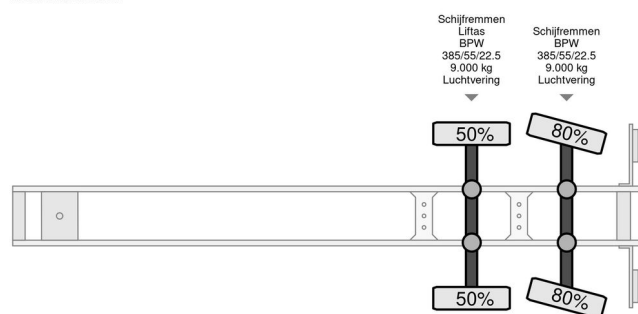

Referenznummer: OK32VS