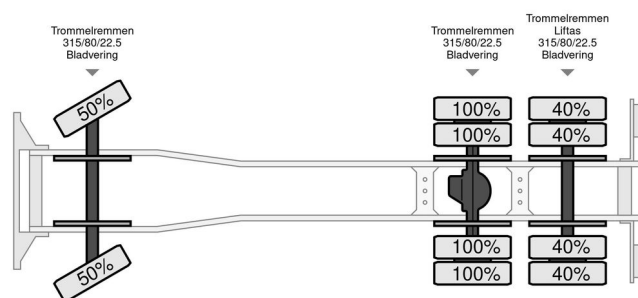

DAF FAS 2500

ALLGEMEINE INFORMATIONEN

Marke	DAF
Typ	FAS 2500
Baujahr	1989
Kilometerstand	120.444 km
Konstruktion	Kipper

TECHNISCHE INFORMATIONEN

Datum der Erstzulassung	18-07-1989
Kraftstoffart	Diesel
Getriebe	Schaltgetriebe
Radformel	6x2
Gewicht	11.090 kg
Nutzlast	23.000 kg
Bruttogewicht	34.090 kg
Leistung in kW	184
Leistung in PS	250
Radstand	395

DAF 2500 FAS 2500

6x2

ZUBEHÖR

- Radio/Kassettenspieler

BESCHREIBUNG

Schäden: keines