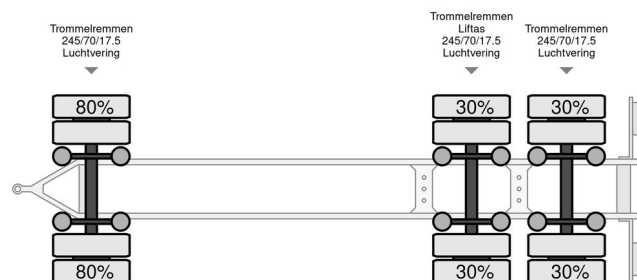

GS Meppel AV 2800 A

ALLGEMEINE INFORMATIONEN

Marke	GS Meppel
Typ	AV 2800 A
Baujahr	2005
Konstruktion	Viehtransport

TECHNISCHE INFORMATIONEN

Datum der Erstzulassung	22-07-2005
Radstand	561
Länge	9.750 cm
Breite	2.550 cm
Höhe	4.000 cm

GS Meppel AV 2800 A

ZUBEHÖR

- 3 Fußboden
- Aggregat
- Antiblockiersystem
- Futter türen
- größer Stauraum
- Hydraulische Boden
- isoliertes Dach
- Lüfter
- Trink wasser anlage

BESCHREIBUNG

Geconditioneerd vervoer met diesel aggregaat en verwarming
Opbouwlengthe 8.00 meter
Triangel 1.50 meter