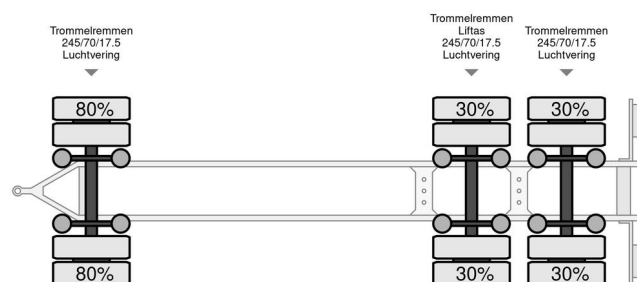

GS Meppel AV 2800 A - 2005 - Geconditioneerd transport

ALLGEMEINE INFORMATIONEN

Marke	GS Meppel
Typ	AV 2800 A - 2005 - Geconditioneerd transport
Baujahr	2005
Konstruktio	Viehtransport

TECHNISCHE INFORMATIONEN

Datum der Erstzulassung	22-07-2005
Radstand	561
Länge	9.750 cm
Breite	2.550 cm
Höhe	4.000 cm

GS Meppel AV 2800 A - 2005 - Geconditioneerd transport

ZUBEHÖR

- 3 Fußboden
- Aggregat
- Antiblockiersystem
- Futter türen
- größer Stauraum
- Hydraulische Boden
- isoliertes Dach
- Lüfter
- Trink wasser anlage

BESCHREIBUNG

Geconditioneerd vervoer met diesel aggregaat en verwarming
 Opbouwlengthe 8.00 meter
 Triangel 1.50 meter