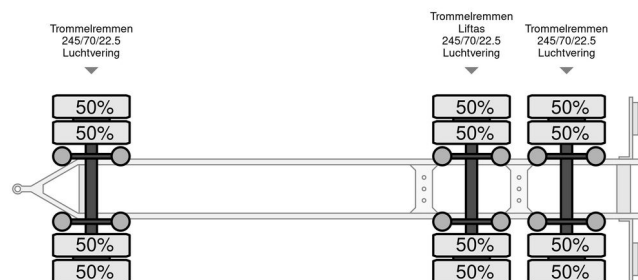

-irma Irma

ALLGEMEINE INFORMATIONEN

ID	2220844
Marke	-irma
Typ	Irma
Baujahr	2001
Konstruktion	Viehtransport

TECHNISCHE INFORMATIONEN

Datum der Erstzulassung	06-04-2001
Länge	7.500 cm
Breite	2.550 cm
Höhe	4.000 cm

-irma Irma

Referenznummer: 2220844

ZUBEHÖR

- 2 Fußboden • 3 Fußboden • Aggregat • Antiblockiersystem • Durchlade system • größer Stauraum • Hubdach • Hydraulische Boden • isoliertes Dach • Luftfederung • Lüfter • Trink wasser anlage

BESCHREIBUNG

Schäden: keines

Hersteller IRMA
50 m2