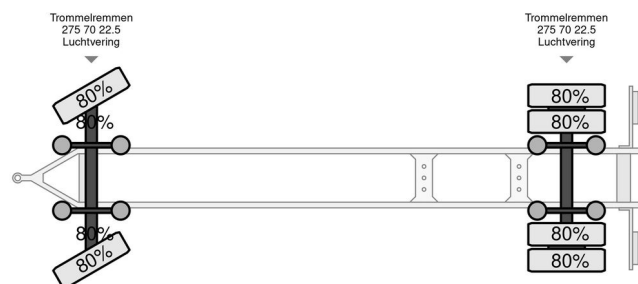

Jumbo Landbouw kenteken 40 KM/H muller opbouw Direct inzetbaar! meer foto's kijk op www.companjen.nl

ALLGEMEINE INFORMATIONEN

Marke	Jumbo
Typ	Landbouw kenteken 40 KM/H muller opbouw Direct inzetbaar! meer foto's kijk op www.companjen.nl
Baujahr	2008
Konstruktio	Viehtransport

TECHNISCHE INFORMATIONEN

Datum der Erstzulassung	30-06-2008
Nummernschild	LKH-18-D
Fahrzeug-Identifizierungsnummer	D0240126830961

Jumbo Landbouw kenteken 40 KM/H muller opbouw Direct inzetbaar! meer ...
Referentienummer: LKH18D

ZUBEHÖR

- 2 Fußboden
- Diagonale Ecke
- größer Stauraum
- Hebebühne
- Led Beleuchtung
- Luftfederung
- Schieben

BESCHREIBUNG

- Rvs kisten + zij beplating.
- RoR assen.
- 2 accu's.
- Aansluiting voor druppellader(niet meegeleverd).
- Schakelaar 24V/12V.
- 2 Lagen.
- Schuiven beide kanten verschillende standen.
- 2x luchthand.
- 1x 7-polig 12V verlichting stekker.
- Jumbo onderstel Muller opbouw.
- 2x bedinging kabel klep+vloer.
- 4x binnen verlichting vooraan 1x klep verlichting

mooie aanhanger wat direct in het werk kan!
met landbouw kenteken! 40KM/H