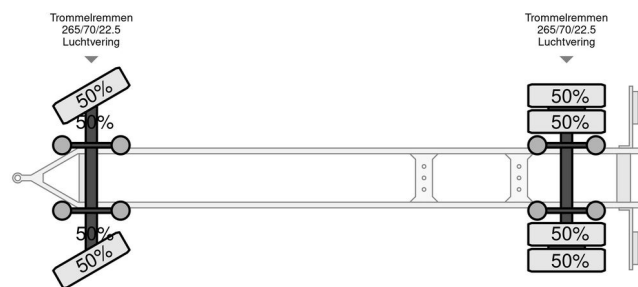

Jumbo MV 200

ALLGEMEINE INFORMATIONEN

Marke	Jumbo
Typ	MV 200
Baujahr	2007
Konstruktion	Viehtransport

TECHNISCHE INFORMATIONEN

Datum der Erstzulassung	30-06-2007
Nummernschild	LFJ-32-G

Jumbo MV 200

Referenznummer: LFJ32G

ZUBEHÖR

- 2 Fußboden • 3 Fußboden • 4 Fußboden • Aggregat •
- Antiblockiersystem • Diagonale Ecke • größer Stauraum •
- Hebebühne • Klappböden • Klappdach • Led Beleuchtung
- Luftfederung • Lüfter • Schieben

BESCHREIBUNG