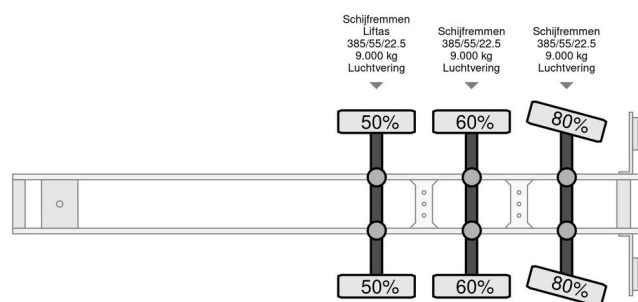

Jumbo O4/DA 13

ALLGEMEINE INFORMATIONEN

Marke	Jumbo
Typ	O4/DA 13
Baujahr	2012
Konstruktion	Viehtransport

TECHNISCHE INFORMATIONEN

Datum der Erstzulassung	17-02-2012
Nummernschild	OV-57-GS
Gewicht	10.980 kg
Nutzlast	28.020 kg
Bruttogewicht	39.000 kg
Radstand	940
Länge	1.385 cm
Breite	255 cm
Höhe	400 cm

Jumbo O4/DA 13

Referentienummer: OV57GS

ZUBEHÖR

- 2 Fußboden • 3 Fußboden • Aggregat •
- Antiblockiersystem • Diagonale Ecke • EBS •
- Fernbedienung • größer Stauraum • Hebebühne •
- Hubdach • isoliertes Dach • Led Beleuchtung •
- Lufffederung • Lüfter • Scheibenbremsen • Schieben