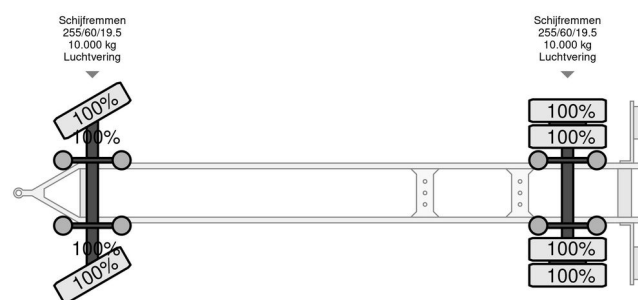

Pezzaioli RBA22 ER - Brand new!

ALLGEMEINE INFORMATIONEN

Marke	Pezzaioli
Typ	RBA22 ER - Brand new!
Baujahr	2024
Konstruktion	Viehtransport

TECHNISCHE INFORMATIONEN

Nummernschild	06-WLJ-3
Gewicht	6.000 kg
Nutzlast	14.000 kg
Bruttogewicht	20.000 kg
Radstand	540
Länge	720 cm
Breite	255 cm
Höhe	400 cm

COMPANJEN

Pezzaioli N/A RBA22 ER - Brand new!

Referentienummer: 06WLJ3

ZUBEHÖR

- Aggregat • Antiblockiersysteem • Durchlade systeem • EBS • größer Stauraum • Led Beleuchtung • Luftfederung • Lüfter • Reserverad • Scheibenbremsen • Seitentür • Trinkwasseranlage

BESCHREIBUNG

Neuer Pezzaioli-Anhänger, 2 Schiebetore, mit Innentür zur Sicherheit. Ventilatoren links und rechts, ausgestattet mit Tränken.

Innenhöhe 2,75, auch für Pferde geeignet