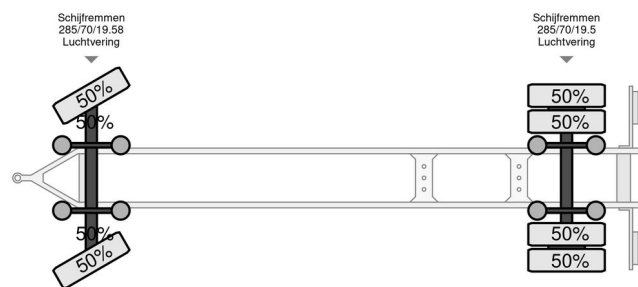

Pezzaioli RBA 22 - 2014 - Livestock transport - 3 Floors

ALLGEMEINE INFORMATIONEN

Marke	Pezzaioli
Typ	RBA 22 - 2014 - Livestock transport - 3 Floors
Baujahr	2014
Konstruktion	Viehtransport

TECHNISCHE INFORMATIONEN

Datum der Erstzulassung	24-07-2014
Gewicht	9.300 kg
Nutzlast	20.000 kg
Bruttogewicht	29.300 kg
Länge	905 cm
Breite	255 cm
Höhe	400 cm

Pezzaioli RBA 22 - 2014 - Livestock transport - 3 Floors

ZUBEHÖR

- 2 Fußboden • 3 Fußboden • Aggregat •
- Antiblockiersystem • Durchlade systeem • EBS •
- Fernbedienung • größer Stauraum • Hubdach •
- Hydraulische Boden • isoliertes Dach • Led Beleuchtung •
- Leichtmetallfelgen • Luftfederung • Lüfter • Reserverad •
- Scheibenbremsen • Schieben • Trink wasser anlage

BESCHREIBUNG

Länge von Aufbau 7,20 mtr
Durchladesystem, unabhängige Etagen
Preis komplett mit Scania 147.500 €