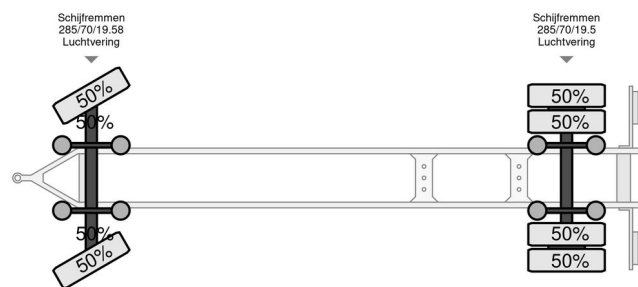

Pezzaioli RBA 22

ALLGEMEINE INFORMATIONEN

Marke	Pezzaioli
Typ	RBA 22
Baujahr	2014
Konstruktion	Viehtransport

TECHNISCHE INFORMATIONEN

Datum der Erstzulassung	24-07-2014
Gewicht	9.300 kg
Nutzlast	20.000 kg
Bruttogewicht	29.300 kg
Länge	905 cm
Breite	255 cm
Höhe	400 cm

Pezzaioli RBA 22

ZUBEHÖR

- 2 Fußboden • 3 Fußboden • Aggregat •
- Antiblockiersystem • Durchlade systeem • EBS •
- Fernbedienung • größer Stauraum • Hubdach •
- Hydraulische Boden • isoliertes Dach • Led Beleuchtung •
- Leichtmetallfelgen • Luftfederung • Lüfter • Reserverad •
- Scheibenbremsen • Schieben • Trink wasser anlage