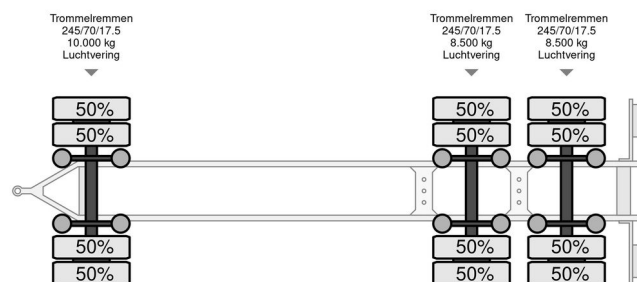

Pezzaioli RBA 31 - 2002 - 3 Floors - Livestock transport

ALLGEMEINE INFORMATIONEN

Marke	Pezzaioli
Typ	RBA 31 - 2002 - 3 Floors - Livestock transport
Baujahr	2002
Konstruktion	Viehtransport

TECHNISCHE INFORMATIONEN

Datum der Erstzulassung	24-09-2002
Nummernschild	WG-JD-19
Gewicht	8.920 kg
Nutzlast	18.080 kg
Bruttogewicht	27.000 kg
Radstand	605
Länge	820 cm
Breite	251 cm
Höhe	400 cm

Pezzaioli RBA 31 - 2002 - 3 Floors - Livestock transport

Referenznummer: WGJD19

ZUBEHÖR

- 3 Fußboden
- Aggregat
- Antiblockiersystem
- Diagonale Ecke
- größer Stauraum
- Hubdach
- Hydraulische Boden
- Led Beleuchtung
- Luftfederung
- Lüfter
- Trink wasser anlage

BESCHREIBUNG

Aufbau Länge 8.20m
Typ 2