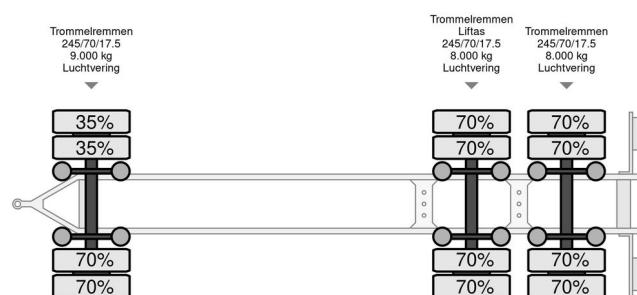

Pezzaioli RBA 31 - 2005

ALLGEMEINE INFORMATIONEN

Marke	Pezzaioli
Typ	RBA 31 - 2005
Baujahr	2005
Konstruktion	Viehtransport

TECHNISCHE INFORMATIONEN

Datum der Erstzulassung	01-08-2005
Nummernschild	28-WP-FD
Gewicht	8.200 kg
Nutzlast	15.800 kg
Bruttogewicht	24.000 kg
Radstand	567
Länge	960 cm
Breite	255 cm

Pezzaioli RBA 31 - 2005

Referenznummer: 28WPFD

ZUBEHÖR

- 2 Fußboden • 3 Fußboden • Aggregat •
- Antiblockiersystem • Diagonale Ecke • Futter türen •
- größer Stauraum • Hubdach • Hydraulische Boden •
- Lufffederung • Lüfter • Schieben • Trink wasser anlage

BESCHREIBUNG

3 lagen varkens, 2 lagen koeien
Baklengte 7.70