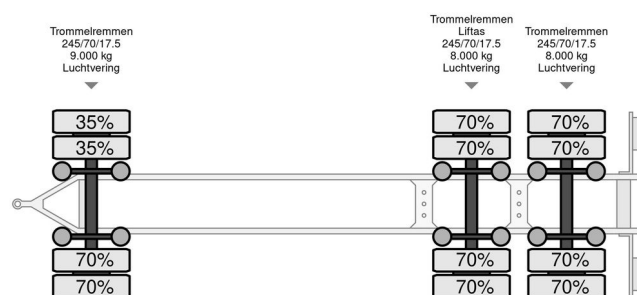

ZUBEHÖR

- 2 Fußboden • 3 Fußboden • Aggregat •
- Antiblockiersystem • Diagonale Ecke • Futter türen •
- größer Stauraum • Hubdach • Hydraulische Boden •
- Lufffederung • Lüfter • Schieben • Trink wasser anlage

BESCHREIBUNG

3 lagen varkens, 2 lagen koeien