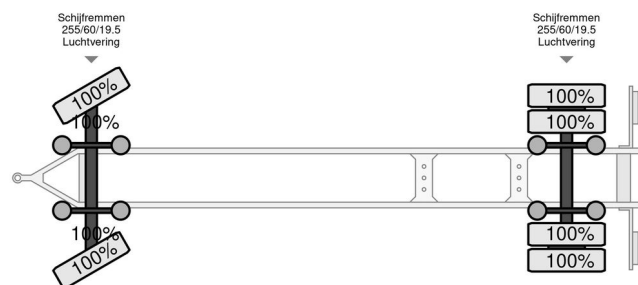

## Pezzaioli RBA22 ER - New - 1 Floor - Cattle transport - Pezzaioli

### ALLGEMEINE INFORMATIONEN

Marke	Pezzaioli
Typ	RBA22 ER - New - 1 Floor - Cattle transport - Pezzaioli
Baujahr	2024
Konstruktion	Viehtransport

### TECHNISCHE INFORMATIONEN

Gewicht	6.000 kg
Nutzlast	20.000 kg
Bruttogewicht	26.000 kg
Länge	7.600 cm
Breite	2.550 cm
Höhe	3.800 cm

Pezzaioli RBA22 ER - New - 1 Floor - Cattle transport - Pezzaioli