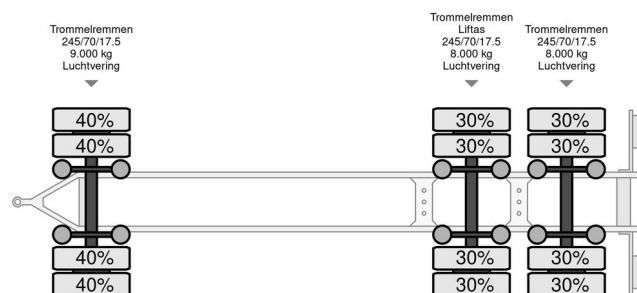

Pezzaioli RBA31 - 1997 - Cattle transport

ALLGEMEINE INFORMATIONEN

Marke	Pezzaioli
Typ	RBA31 - 1997 - Cattle transport
Baujahr	1997
Konstruktion	Viehtransport

TECHNISCHE INFORMATIONEN

Datum der Erstzulassung	11-11-1997
Nummernschild	WV-NR-22
Gewicht	8.860 kg
Nutzlast	15.140 kg
Bruttogewicht	24.000 kg
Radstand	605
Länge	8.100 cm
Breite	254 cm
Höhe	400 cm

Pezzaioli RBA31 - 1997 - Cattle transport

Referenznummer: WVN22

ZUBEHÖR

- 2 Fußboden • 3 Fußboden • Antiblockiersystem •
- Durchlade systeem • größer Stauraum • Hecktüren •
- Hubdach • Hydraulische Boden • Luftfederung • Lüfter •
- Reserverad • Trinkwasseranlage

BESCHREIBUNG

3 Lagen Schafe, 2 Lagen Kühe,
Schöner Anhänger für den Agrarverkehr