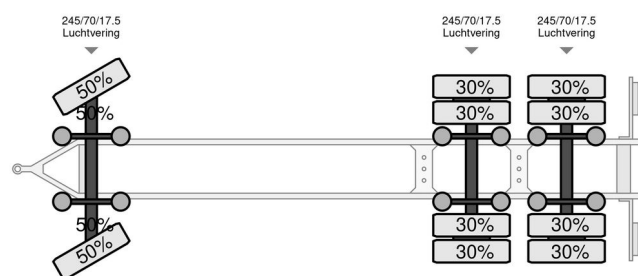

## Pezzaioli RBA31 - 2002 - Livestock transport - 2 Floors

### ALLGEMEINE INFORMATIONEN

Marke	Pezzaioli
Typ	RBA31 - 2002 - Livestock transport - 2 Floors
Baujahr	2002
Konstruktion	Viehtransport

### TECHNISCHE INFORMATIONEN

Datum der Erstzulassung	22-02-2002
-------------------------	------------

Pezzaioli RBA31 - 2002 - Livestock transport - 2 Floors