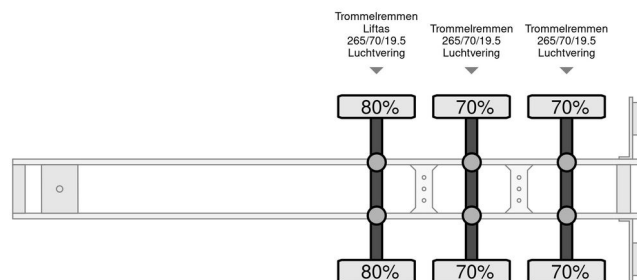

Pezzaioli SBA 32

ZUBEHÖR

- 2 Fußboden • 3 Fußboden • Antiblockiersystem • Fernbedienung • Futter türen • größer Stauraum • Hecktüren • Hydraulische Boden • isoliertes Dach • Lüfter • Seitentüren • Trink wasser anlage • Trommel bremsen • Zentralschmierung

BESCHREIBUNG

3 Lagen Schweine, 2 Lagen Kühe, hydraulische Schleuse.