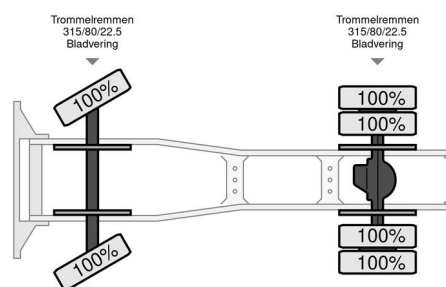

Scania LB 140 - 1975 - Oldtimer - Good condition!

ALLGEMEINE INFORMATIONEN

Marke	Scania
Typ	LB 140 - 1975 - Oldtimer - Good condition!
Baujahr	1975
Kilometerstand	863.249 km
Konstruktio	Standard-SZM

TECHNISCHE INFORMATIONEN

Datum der Erstzulassung	01-01-1975
Kraftstoffart	Diesel
Getriebe	Schaltgetriebe
Radformel	4x2
Gewicht	7.220 kg
Leistung in kW	257
Leistung in PS	350
Radstand	340

Scania LB140 V8 LB 140 - 1975 - Oldtimer - Good condition!

4x2

ZUBEHÖR

- Sonnenschutzklappe

BESCHREIBUNG

Geheel gerestaureerd, Scania is in nieuwstaat
Een plaatje!
meer Oldtimers zien? kijk op www.companjen.nl