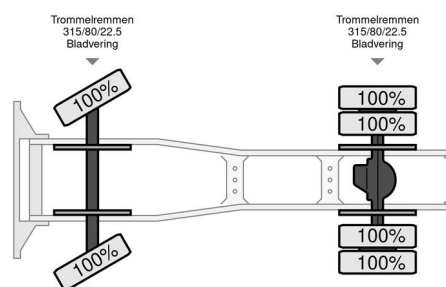

Scania LB 140

ALLGEMEINE INFORMATIONEN

Marke	Scania
Typ	LB 140
Baujahr	1975
Kilometerstand	863.249 km
Konstruktieon	Standard-SZM

TECHNISCHE INFORMATIONEN

Datum der Erstzulassung	01-01-1975
Kraftstoffart	Diesel
Getriebe	Schaltgetriebe
Radformel	4x2
Gewicht	7.220 kg
Leistung in kW	257
Leistung in PS	350
Radstand	340

Scania LB140 V8 LB 140

4x2

ZUBEHÖR

- Sonnenschutzklappe

BESCHREIBUNG

Geheel gerestaureerd, Scania is in nieuwstaat
Een plaatje!