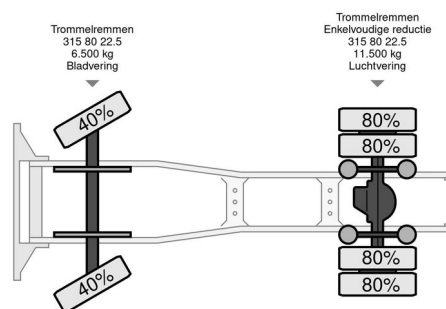

Scania 113M-360 Runs Like New- 1999

ALLGEMEINE INFORMATIONEN

| | |
|------------------|------------------------------|
| Marke | Scania |
| Typ | 113M-360 Runs Like New- 1999 |
| Baujahr | 1999 |
| Kilometerstand | 1.014.716 km |
| Konstruktion | Standard-SZM |
| Schadstoffklasse | 1 |

TECHNISCHE INFORMATIONEN

| | |
|---------------------------------|-------------------|
| Datum der Erstzulassung | 20-01-1999 |
| Kraftstoffart | Diesel |
| Getriebe | Schaltgetriebe |
| Fahrzeug-Identifizierungsnummer | XLERA4X2A04294166 |
| Radformel | 4x2 |
| Zylinderzahl | 6 |
| Leistung in kW | 265 |
| Leistung in PS | 360 |
| Radstand | 360 |

Scania R113-360 113M-360 Runs Like New- 1999

4x2

ZUBEHÖR

- Bremskraftverstärker
- Geschwindigkeitsbegrenzer
- Schlafkabine

BESCHREIBUNG

Motor loopt als nieuw!