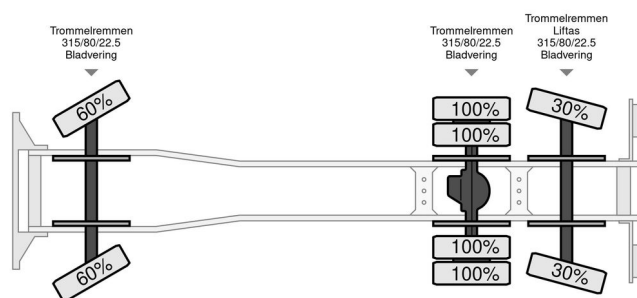

Scania 142

ALLGEMEINE INFORMATIONEN

Marke	Scania
Typ	142
Baujahr	1987
Kilometerstand	244.000 km
Konstruktion	Kipper

TECHNISCHE INFORMATIONEN

Nummernschild	82-BSZ-7
Kraftstoffart	Diesel
Getriebe	Schaltgetriebe
Radformel	6x2
Gewicht	13.000 kg
Nutzlast	11.000 kg
Bruttogewicht	24.000 kg
Zylinderzahl	8
Leistung in kW	294
Leistung in PS	400
Radstand	420
Kran Marke	Fassi
Kran Position	Hinter der Kabine

ZUBEHÖR

- Bremskraftverstärker • Elektrische Fensterheber •
- Geschwindigkeitsbegrenzer • Klimaanlage • Nebelleuchten
- Parabolfederung • Reserverad • Schlafkabine •
- Sonnenschutzklappe

Scania R142-V8 142

6x2

Referenznummer: 82BSZ7

BESCHREIBUNG

Schäden: keines