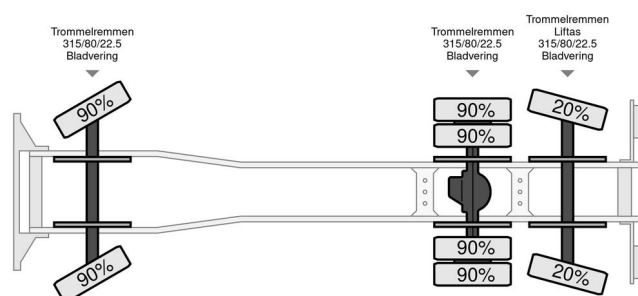

Scania R142-V8 R142 6x2 -3 side Tipper- Heila Crane type HL7500 serie...

ZUBEHÖR

- Blattfederung
- größer Stauraum
- Klimaanlage
- Schlafkabine
- Sonnenschutzklappe

BESCHREIBUNG