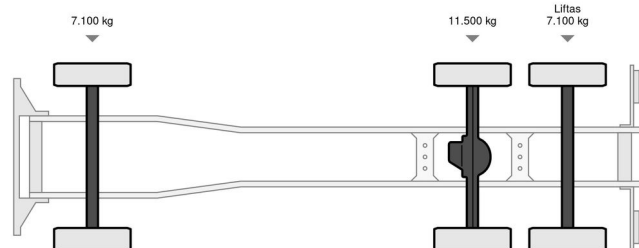

BESCHREIBUNG

Prijs compleet met aanhanger € 47.500,-