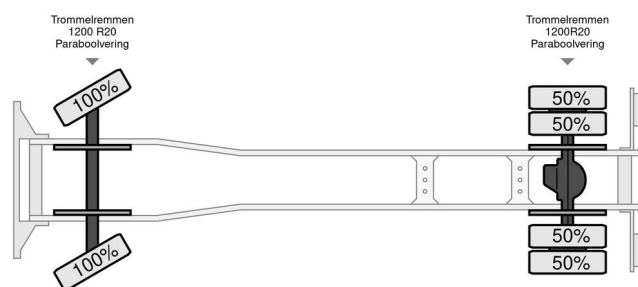

Volvo F 12 - 360, 1984 - Oldtimer Chassis Cabine

ALLGEMEINE INFORMATIONEN

| | |
|----------------|--|
| Marke | Volvo |
| Typ | F 12 - 360, 1984 - Oldtimer Chassis Cabine |
| Baujahr | 1984 |
| Kilometerstand | 292.650 km |
| Konstruktion | Fahrgestell mit Fahrerhaus |

TECHNISCHE INFORMATIONEN

| | |
|---------------------------------|-------------------|
| Kraftstoffart | Diesel |
| Getriebe | Schaltgetriebe |
| Fahrzeug-Identifizierungsnummer | YV2H2A3A6FB042330 |
| Radformel | 4x2 |
| Gewicht | 8.500 kg |
| Nutzlast | 19.000 kg |
| Bruttogewicht | 27.500 kg |
| Zylinderzahl | 6 |
| Leistung in kW | 265 |
| Leistung in PS | 360 |
| Radstand | 490 |

Volvo F 12.360 F 12 - 360, 1984 - Oldtimer Chassis Cabine

4x2

ZUBEHÖR

- Klimaanlage
- Radio/Kassettenspieler
- Schlafkabine
- Sonnenschutzklappe

BESCHREIBUNG

Prachtige harde auto