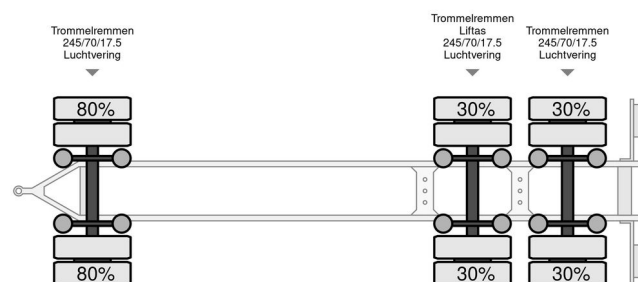

### GENERAL INFORMATION

Make	GS Meppel
Type	AV 2800 A
Year	2005
Construction	Livestock transport

### TECHNICAL INFORMATION

First registration date	22-07-2005
Wheelbase	561
Length	9.750 cm
Width	2.550 cm
Height	4.000 cm

GS Meppel AV 2800 A

### DESCRIPTION

Geconditioneerd vervoer met diesel aggregaat en verwarming  
Opbouwlengthe 8.00 meter  
Triangel 1.50 meter