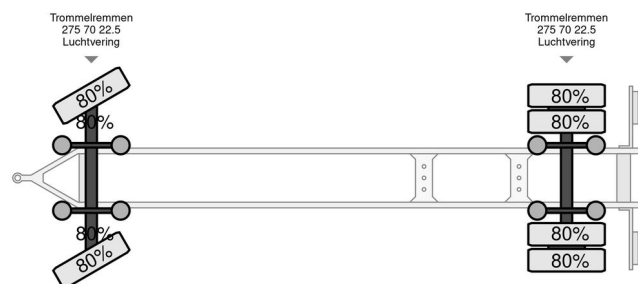

Jumbo Landbouw kenteken 40 KM/H muller opbouw Direct inzetbaar! meer foto's kijk op www.companjen.nl

GENERAL INFORMATION

Make	Jumbo
Type	Landbouw kenteken 40 KM/H muller opbouw Direct inzetbaar! meer foto's kijk op www.companjen.nl
Year	2008
Construction	Livestock transport

TECHNICAL INFORMATION

First registration date	30-06-2008
License plate	LKH-18-D
Vehicle identification number	D0240126830961

Jumbo Landbouw kenteken 40 KM/H muller opbouw Direct inzetbaar! meer ...
Referentienummer: LKH18D

mooie aanhanger wat direct in het werk kan!
met landbouw kenteken! 40KM/H