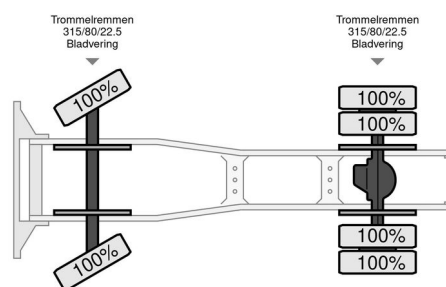

Scania LB 140

GENERAL INFORMATION

Make	Scania
Type	LB 140
Year	1975
Mileage	863.249 km
Construction	Standard tractor

TECHNICAL INFORMATION

First registration date	01-01-1975
Fuel	Diesel
Transmission	Manual
Axle configuration	4x2
Weight	7.220 kg
Power kw	257
Power hp	350
Wheelbase	340

Scania LB140 V8 LB 140

4x2

ACCESSORIES

- Visor

DESCRIPTION

Geheel gerestaureerd, Scania is in nieuwstaat
Een plaatje!