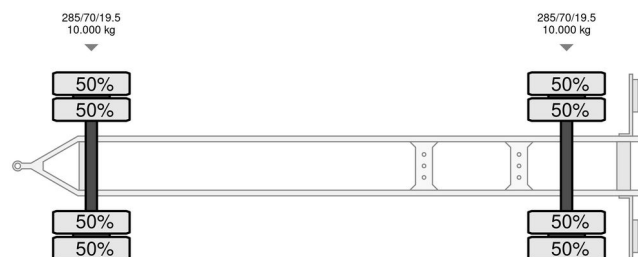

ACCESORIOS

- ABS

DESCRIPCIÓN

Daños: ninguno