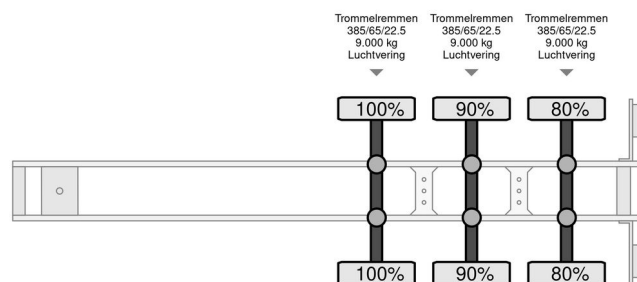

Berdex O4/DA

INFORMACIÓN GENERAL

Marca	Berdex
Tipo	O4/DA
Año de construcción	2012
Construcción	Transporte de ganado

INFORMACIÓN TÉCNICA

Primera fecha de registro	11-12-2012
Placa de matrícula	OL-09-TL
Peso vacío	10.580 kg
Peso de carga	28.420 kg
Maximo peso	39.000 kg
Distancia entre ejes	945
Longitud	1.390 cm
Anchura	255 cm
Altura	400 cm

Berdex O4/DA

Referentienummer: OL09TL

ACCESORIOS

- ABS

DESCRIPCIÓN