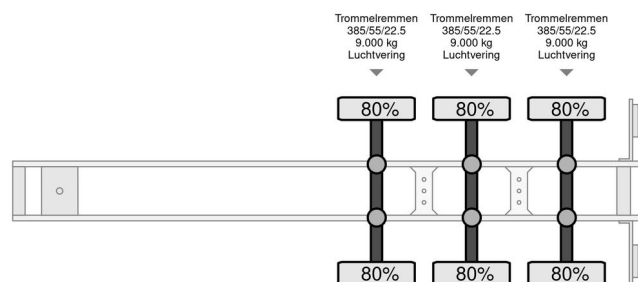

Berdex XXXL LINER - 2009 -

INFORMACIÓN GENERAL

Marca	Berdex
Tipo	XXXL LINER - 2009 -
Año de construcción	2009
Construcción	Transporte de ganado

INFORMACIÓN TÉCNICA

Primera fecha de registro	18-09-2009
Placa de matrícula	OK-56-XT
Peso vacío	13.350 kg
Peso de carga	28.650 kg
Maximo peso	42.000 kg
Distancia entre ejes	950
Longitud	1.404 cm
Anchura	255 cm

Berdex XXXL LINER - 2009 -

Referentienummer: OK56XT

ACCESORIOS

- ABS

DESCRIPCIÓN

123m², bebederos disponibles pero no tanque de agua.
acceso libre durante la carga.
Muy lindo trailer