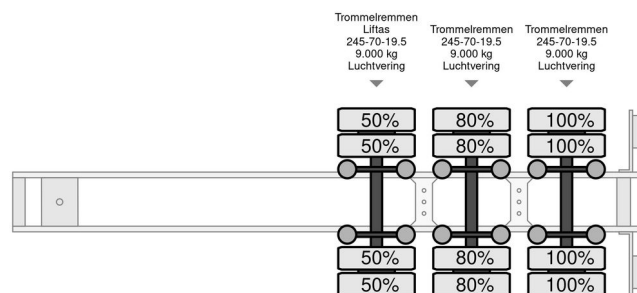

CUPPERS LVO 12-27 AL 5 LEVELS

INFORMACIÓN GENERAL

Marca	CUPPERS
Tipo	LVO 12-27 AL 5 LEVELS
Año de construcción	2014
Construcción	Transporte de ganado

INFORMACIÓN TÉCNICA

Primera fecha de registro	08-05-2014
Placa de matrícula	OS-20-YJ
Peso vacío	10.900 kg
Peso de carga	28.100 kg
Maximo peso	39.000 kg
Distancia entre ejes	910
Longitud	1.393 cm
Anchura	260 cm

CUPPERS LVO 12-27 AL 5 LEVELS

Referentienummer: OS20YJ

ACCESORIOS

- ABS

DESCRIPCIÓN

voor meer fotos kijk op www.companjen.nl