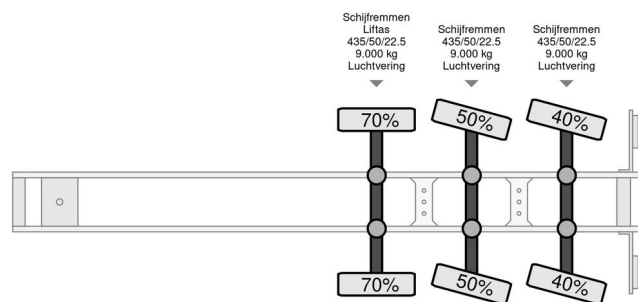

ACCESORIOS

- ABS

DESCRIPCIÓN

3 ponedoras de cerdos, 2 ponedoras de cerdas
4 cofres grandes
Correderas de ventilación eléctricas