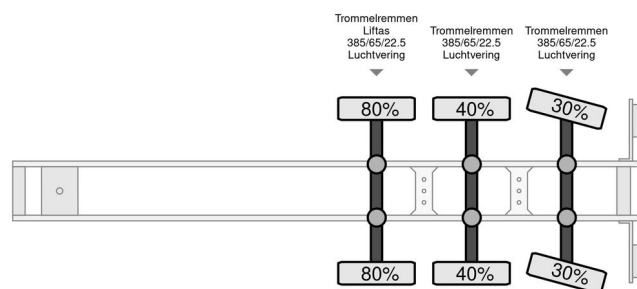

CUPPERS LVO 12-27 ASL MMBS

INFORMACIÓN GENERAL

Marca	CUPPERS
Tipo	LVO 12-27 ASL MMBS
Año de construcción	2008
Construcción	Transporte de ganado

INFORMACIÓN TÉCNICA

Primera fecha de registro	30-06-2008
Placa de matrícula	LGJ-73-J
Peso vacío	13.240 kg
Peso de carga	39.000 kg
Maximo peso	52.240 kg

CUPPERS LVO 12-27 ASL MMBS

Referentienummer: LGJ73J

ACCESORIOS

- ABS

DESCRIPCIÓN

4 lagen biggen, beweegbare vloeren, 3 lagen varkens, 2 lagen zeugen.
137m2
op landbouw kenteken, kan ook teruggezet worden op snelverkeer