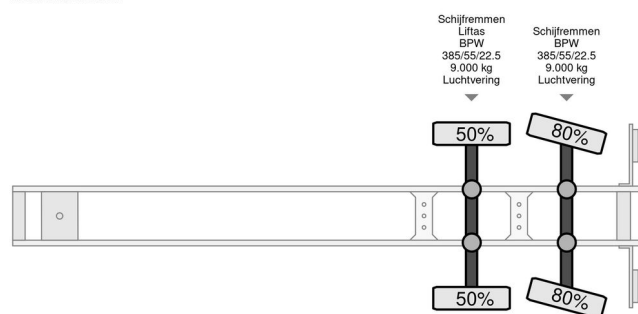

CUPPERS VO 12-18 ASL

INFORMACIÓN GENERAL

Marca	CUPPERS
Tipo	VO 12-18 ASL
Año de construcción	2009
Construcción	Transporte de ganado

INFORMACIÓN TÉCNICA

Primera fecha de registro	28-04-2009
Placa de matrícula	OK-32-VS
Peso vacío	10.800 kg
Peso de carga	28.200 kg
Maximo peso	39.000 kg
Distancia entre ejes	761
Longitud	1.143 cm
Anchura	260 cm
Altura	400 cm

CUPPERS VO 12-18 ASL VO 12-18 ASL

Referentienummer: OK32VS

ACCESORIOS

- ABS

DESCRIPCIÓN

Trampilla elevadora: Cuppers, válvula de cierre trasera, 1500 kg

Daños: ninguno

Fabricante: Cuppers NL

Transporte climatizado.

Doble ventilación.

Sistema Kleventa.

Con motor eléctrico adicional.

Total 113 m².

Sistema de desinfección.