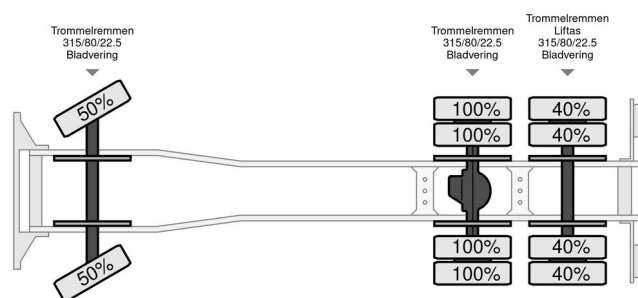

DAF FAS 2500 - 1989 - Side Tipper - Oldtimer

INFORMACIÓN GENERAL

Marca	DAF
Tipo	FAS 2500 - 1989 - Side Tipper - Oldtimer
Año de construcción	1989
Kilometraje	120.444 km
Construcción	Volquete

INFORMACIÓN TÉCNICA

Primera fecha de registro	18-07-1989
Combustible	Diesel
Transmisión	Transmisión manual
Configuración del eje	6x2
Peso vacío	11.090 kg
Peso de carga	23.000 kg
Maximo peso	34.090 kg
Energía en kw	184
Potencia en caballos de fuerza	250
Distancia entre ejes	395

DAF 2500 FAS 2500 - 1989 - Side Tipper - Oldtimer

6x2

ACCESORIOS

- Radio / reproductor de casetes

DESCRIPCIÓN

Lengte van bak 5.40
Mooie originele auto