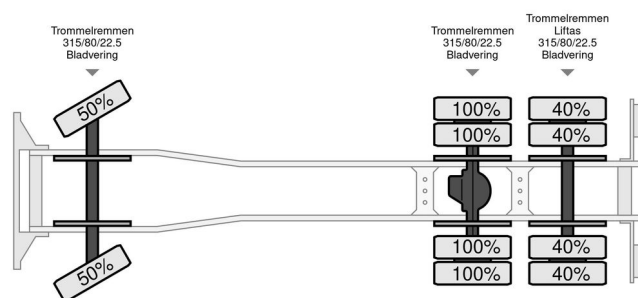

ACCESORIOS

- Radio / reproductor de casetes

DESCRIPCIÓN

Daños: ninguno