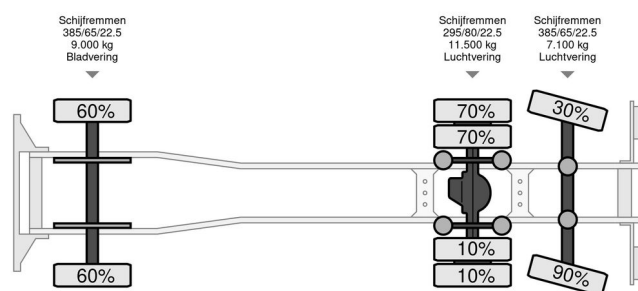

DAF XF 105-460 - 2012

INFORMACIÓN GENERAL

Marca	DAF
Tipo	XF 105-460 - 2012
Año de construcción	2012
Kilometraje	999.999 km
Construcción	Transporte de ganado
Clase emisión	5

INFORMACIÓN TÉCNICA

Primera fecha de registro	02-07-2012
Placa de matrícula	BZ-ZG-41
Combustible	Diesel
Transmisión	Transmisión manual
Configuración del eje	6x2
Peso vacío	13.600 kg
Peso de carga	14.400 kg
Maximo peso	28.000 kg
Cantidad de cilindros	6
Energía en kw	340
Potencia en caballos de fuerza	462
Distancia entre ejes	670
Longitud	1.000 cm
Anchura	255 cm

COMPANJEN

DAF XF 105 XF 105-460 - 2012

6x2

Referentienummer: BZZG41

DESCRIPCIÓN

56m2