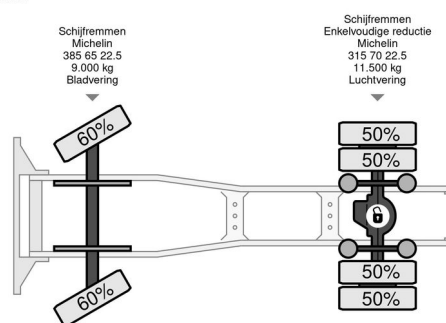

### INFORMACIÓN TÉCNICA

Primera fecha de registro	26-02-2016
Placa de matrícula	32-BGX-2
Combustible	Diesel
Transmisión	Automático
Número de identificación del vehículo	XLRTEH4300G100715
Configuración del eje	4x2
Peso vacío	8.172 kg
Peso de carga	12.328 kg
Maximo peso	20.500 kg
Cantidad de cilindros	6
Distancia entre ejes	380
Longitud	616 cm
Anchura	255 cm

DAF XF 460 HAEN3

4x2

Referentienummer: 32BGX2