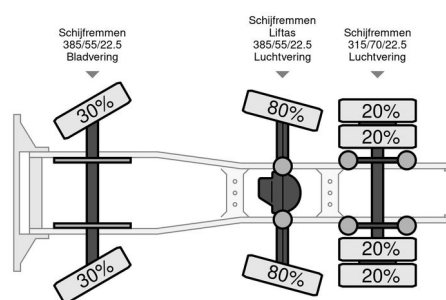

ACCESORIOS

- ABS
- Aire acondicionado
- Asientos con suspensión neumática
- Bocina de aire
- Cabina de dormir
- Caja de herramientas
- Cruise control
- Cámara de visión trasera
- Espejos calefactables
- Iluminación de xenón
- Limitador de velocidad
- Nevera
- Parasol
- Spoiler para el techo
- Tanque de combustible de aluminio
- Ventanas electrónicas

DESCRIPCIÓN