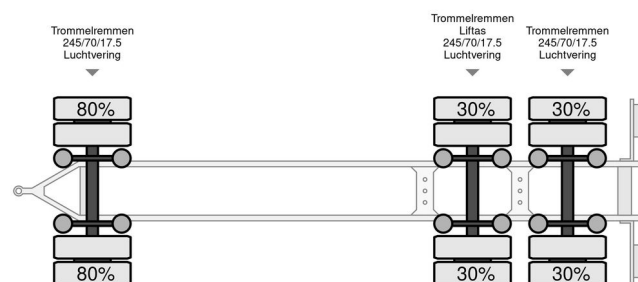

### INFORMACIÓN GENERAL

Marca	GS Meppel
Tipo	AV 2800 A - 2005 - Geconditioneerd transport
Año de construcción	2005
Construcción	Transporte de ganado

### INFORMACIÓN TÉCNICA

Primera fecha de registro	22-07-2005
Distancia entre ejes	561
Longitud	9.750 cm
Anchura	2.550 cm
Altura	4.000 cm

GS Meppel AV 2800 A - 2005 - Geconditioneerd transport

### DESCRIPCIÓN

Geconditioneerd vervoer met diesel aggregaat en verwarming  
Opbouwlengthe 8.00 meter  
Triangel 1.50 meter