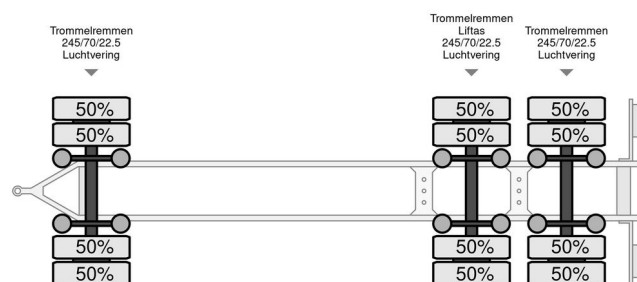

-irma Irma

INFORMACIÓN GENERAL

ID	2220844
Marca	-irma
Tipo	Irma
Año de construcción	2001
Construcción	Transporte de ganado

INFORMACIÓN TÉCNICA

Primera fecha de registro	06-04-2001
Longitud	7.500 cm
Anchura	2.550 cm
Altura	4.000 cm

-irma Irma

Referentienummer: 2220844

ACCESORIOS

- ABS

DESCRIPCIÓN

Daños: ninguno