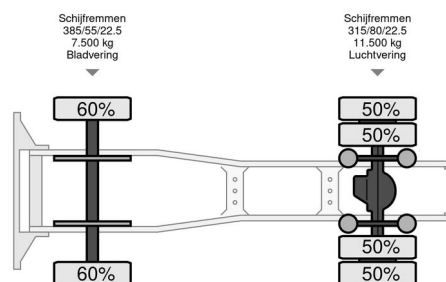

DESCRIPCIÓN

Prachtig mooie auto, in nieuwstaat